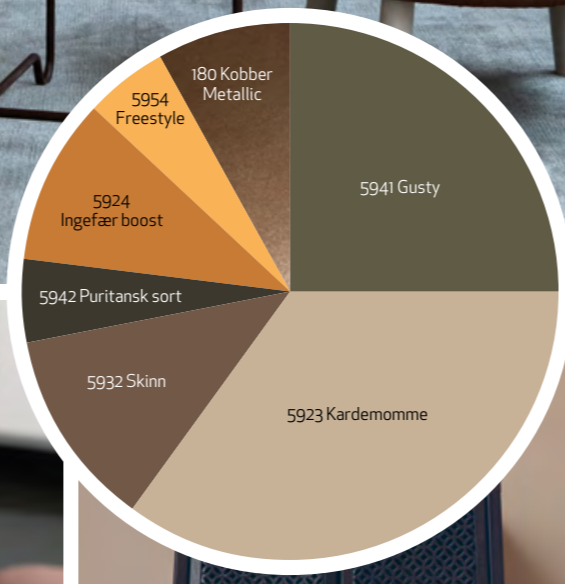

VEGG:  
Butinox Interier Stue & Sov Matt  
5923 Kardemomme

BRYSTNING:  
Butinox Interier Stue & Sov Matt  
5941 Gusty

DETALJER:  
Quick Bengalack Universal  
1: 5926 Frappe  
2: 5924 Ingefær Boost  
3: 5942 Puritansk Sort  
4: 5932 Skinn  
5: 5954 Freestyle  
6: 180 Kobber Metallic  
7: 153 Sort Silkematt