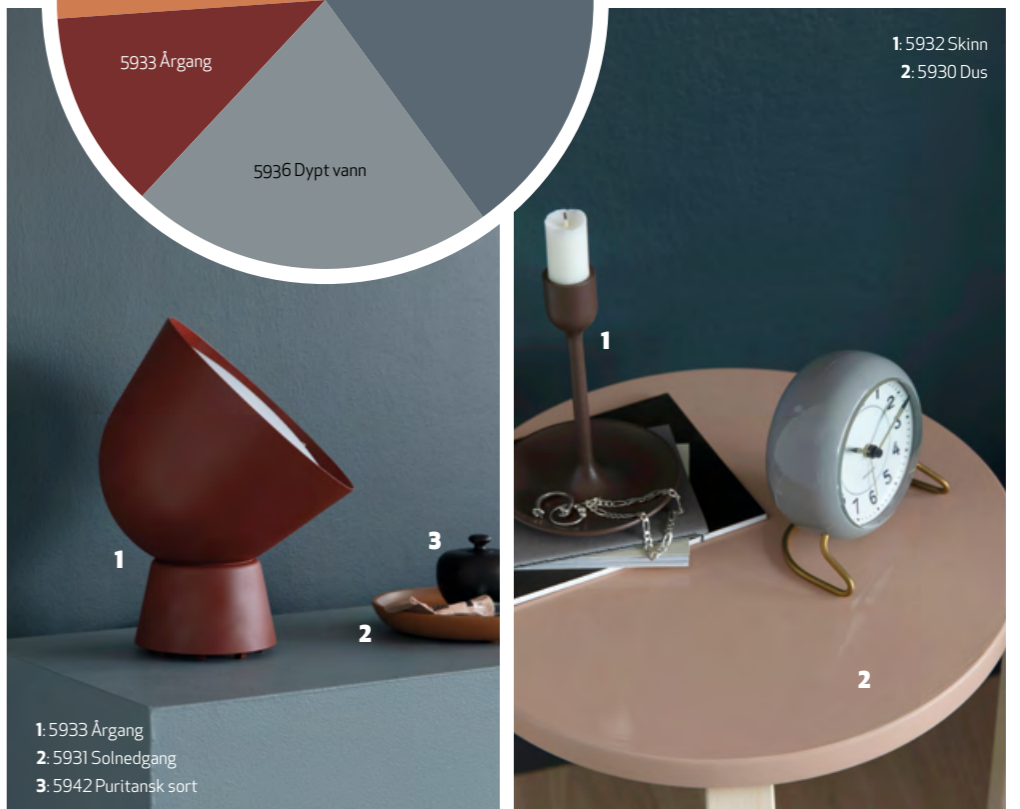

1: 5933 Årgang
2: 5931 Solnedgang
3: 5942 Puritansk sort