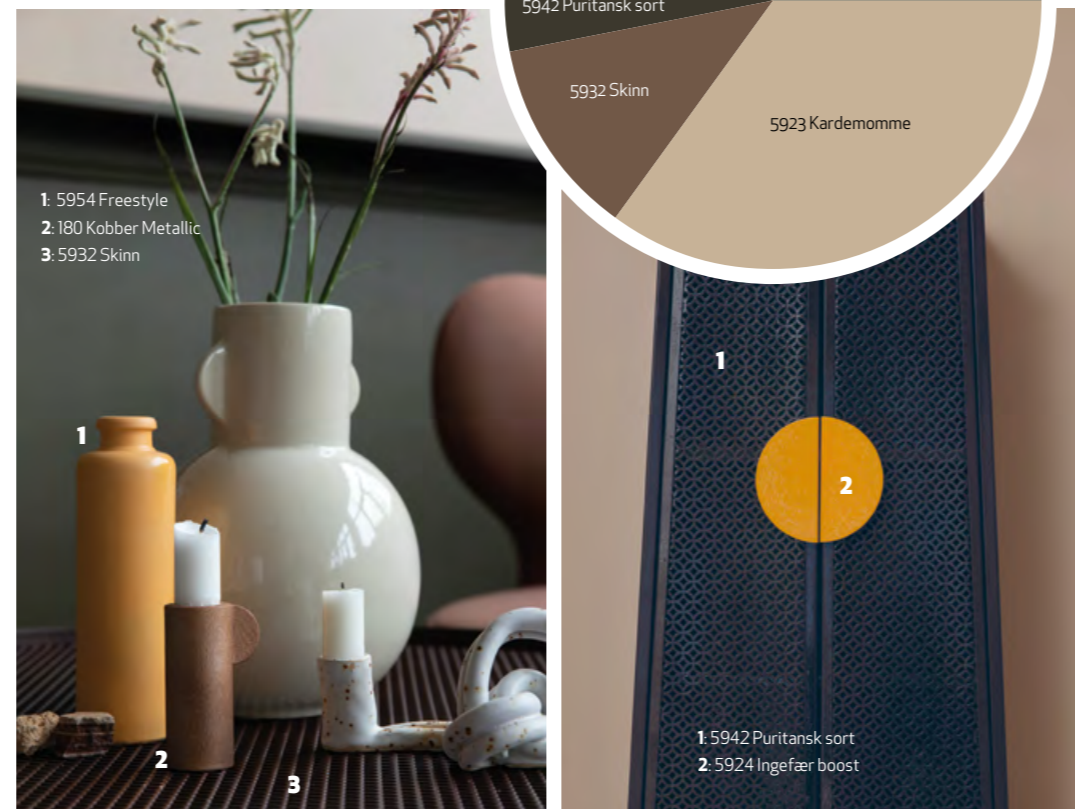

Ta vare på det du har. Alt kan fornyes!

Jord- og grøntonner skaper et varmt og lunt uttrykk. Kombiner med detaljer i kobber, sølv eller gull, eller legg gjerne et lag **Transparent Sølv** på andre farger for et moderne og elegant uttrykk.

VEGG:  
Butinox Interier Stue & Sov Matt  
5923 Kardemomme

BRYSTNING:  
Butinox Interier Stue & Sov Matt  
5941 Gusty

DETALJER:  
Quick Bengalack Universal  
1: 5926 Frappe  
2: 5924 Ingefær Boost  
3: 5942 Puritansk Sort  
4: 5932 Skinn  
5: 5954 Freestyle  
6: 180 Kobber Metallic  
7: 153 Sort Silkematt