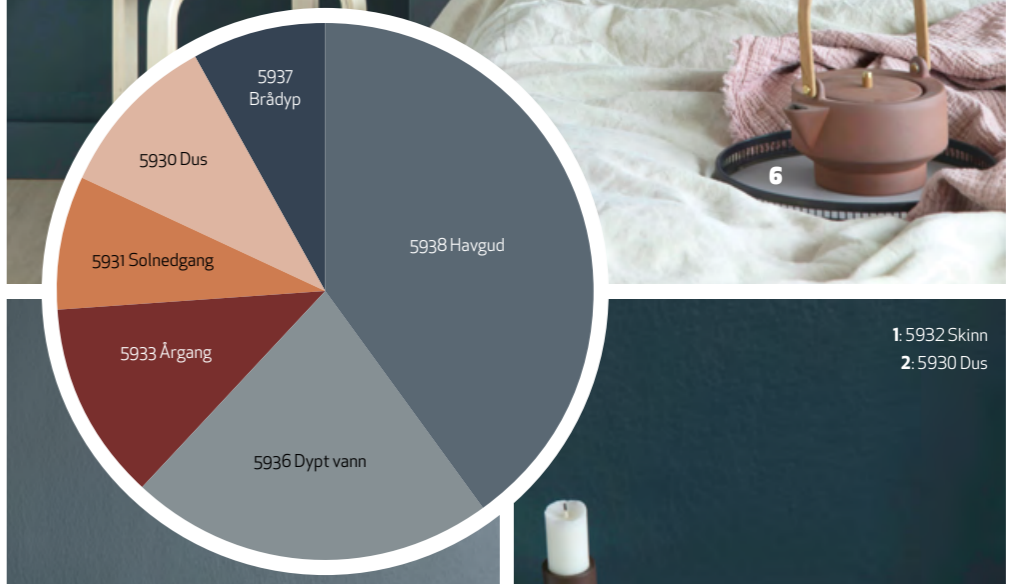

1: 5933 Årgang
2: 5931 Solnedgang
3: 5942 Puritansk sort