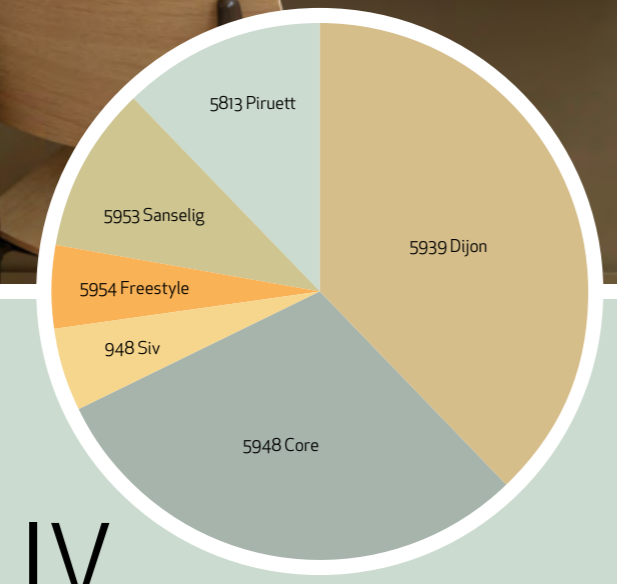

# GI NYTT LIV til ting du elsker

Miks duse blå- og grøntonner for et rolig uttrykk, og tilfør en avdempet energi med detaljer i gulffargene Freestyle eller Siv.

VEGG:  
Butinox Interier Stue & Sov Matt  
5939 Dijon

DETALJER:  
Quick Bengalack Universal  
1: 153 Sort Silkematt  
2: 5948 Core  
3: 948 Siv  
4: 5954 Freestyle  
5: 5813 Piruett  
6: 5502 Krem  
5921 Panter  
7: 5953 Sanselig