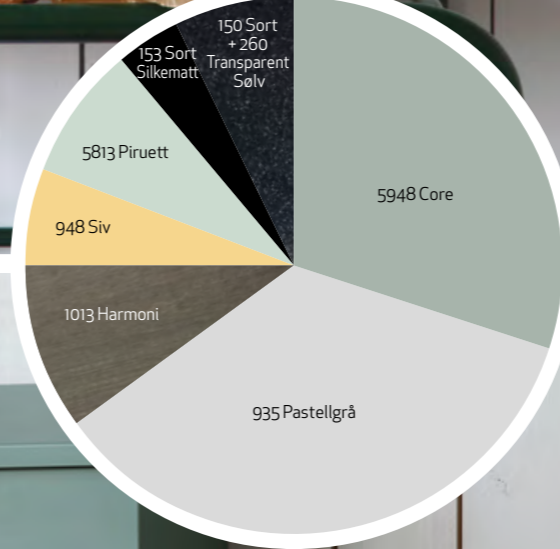

VEGG: Butinox Futura Selvrensende Maling, 935 Pastellgrå
1: Quick Bengalack Universal 5948 Core

VEGG: Butinox Interior Stue & Sov Matt 5939 Dijon

QUICK BENGALACK

Alt kan fornyes!

FARGEKART & INSPIRASJON

26 Trendfarger

HOLD STYR PÅ TIDEN!
5502 Krem
5921 Panter